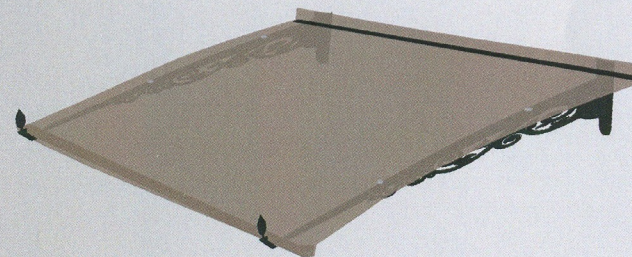

Mod. LY *stile classico ed elegante*

Mod. LY

Colore struttura

- acciaio inox

Lastra di copertura in policarbonato:

- Bianca trasparente
- fumè
- bianca

Colore struttura

- acciaio inox verniciato silver grinz

Lastra di copertura in policarbonato:

- Bianca trasparente
- fumè
- bianca

Colore struttura

- acciaio inox verniciato nero antracite

Lastra di copertura in policarbonato:

- Bianca trasparente
- fumè
- bianca

Dimensioni mensola

	LY mm	LY1 mm	LY2 mm	LY3 mm
A	153	180	201	251
B	600	800	1000	1200

LY

Fiss. Fischer foro ø11 M8
Fiss. Fischer foro ø10 M10
Fiss. Fischer foro ø10 M10

LY

Fiss. Fischer foro ø11 M8