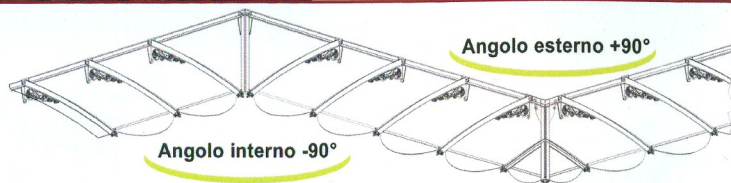

Mod. LY *stile classico ed elegante*

Mod. LY

Colore struttura

- acciaio inox

Lastra di copertura in policarbonato:

- Bianca trasparente
- fumè
- bianca

Colore struttura

- acciaio inox verniciato silver grinz

Lastra di copertura in policarbonato:

- Bianca trasparente
- fumè
- bianca

Colore struttura

- acciaio inox verniciato nero antracite

Lastra di copertura in policarbonato:

- Bianca trasparente
- fumè
- bianca

Dimensioni mensola

	LY mm	LY1 mm	LY2 mm	LY3 mm
A	153	180	201	251
B	600	800	1000	1200

LY

Fiss. Fischer foro ø11 M8
Fiss. Fischer foro ø10 M10
Fiss. Fischer foro ø10 M10

LY

Fiss. Fischer foro ø11 M8