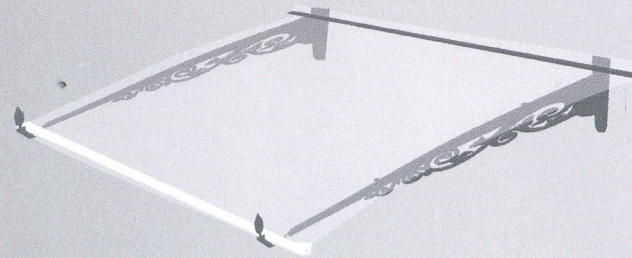

Mod. LY *stile classico ed elegante*

Mod. LY

Colore struttura

- acciaio inox

Lastra di copertura in policarbonato:

- Bianca trasparente
- fumè
- bianca

Colore struttura

- acciaio inox verniciato silver grinz

Lastra di copertura in policarbonato:

- Bianca trasparente
- fumè
- bianca

Colore struttura

- acciaio inox verniciato nero antracite

Lastra di copertura in policarbonato:

- Bianca trasparente
- fumè
- bianca

Dimensioni mensola

	LY mm	LY1 mm	LY2 mm	LY3 mm
A	153	180	201	251
B	600	800	1000	1200

LY

Fiss. Fischer foro ø11 M8
Fiss. Fischer foro ø10 M10
Fiss. Fischer foro ø10 M10

LY

Fiss. Fischer foro ø11 M8